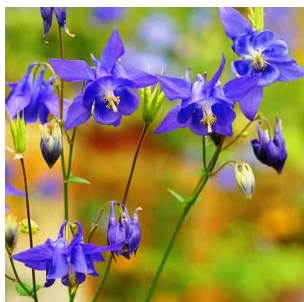

Lista över det som sågs vid Vårgårda Fotoklubbs exkursion på Kinnekulle 2020-06-13

Kinnekulle sett från Lidköping

I huvudsak listas här de orkidéer vi såg.
Webbflora: <http://linnaeus.nrm.se/flora/>

Vid Hjälmsäter:

Flugblomster

I Sätakärret:

Ängsnyckel (gröna blad)

Skogsnyckel

Bild se ovan

Ej orkidéer Tätört

Vattenklöver

Österplana Hed och Vall.